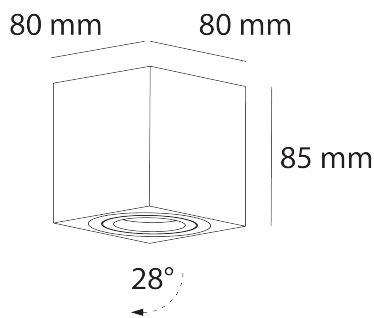

# Ref. AIT2430B

Luminario de sobreponer en techo, fabricado en fundición de aluminio, color blanco. Para interiores, luminario fijo, para lámpara GU10 (no incluida). Orientable 28°. 35 W máx.

100-240 Vca  
50/60 Hz

## Dimensiones